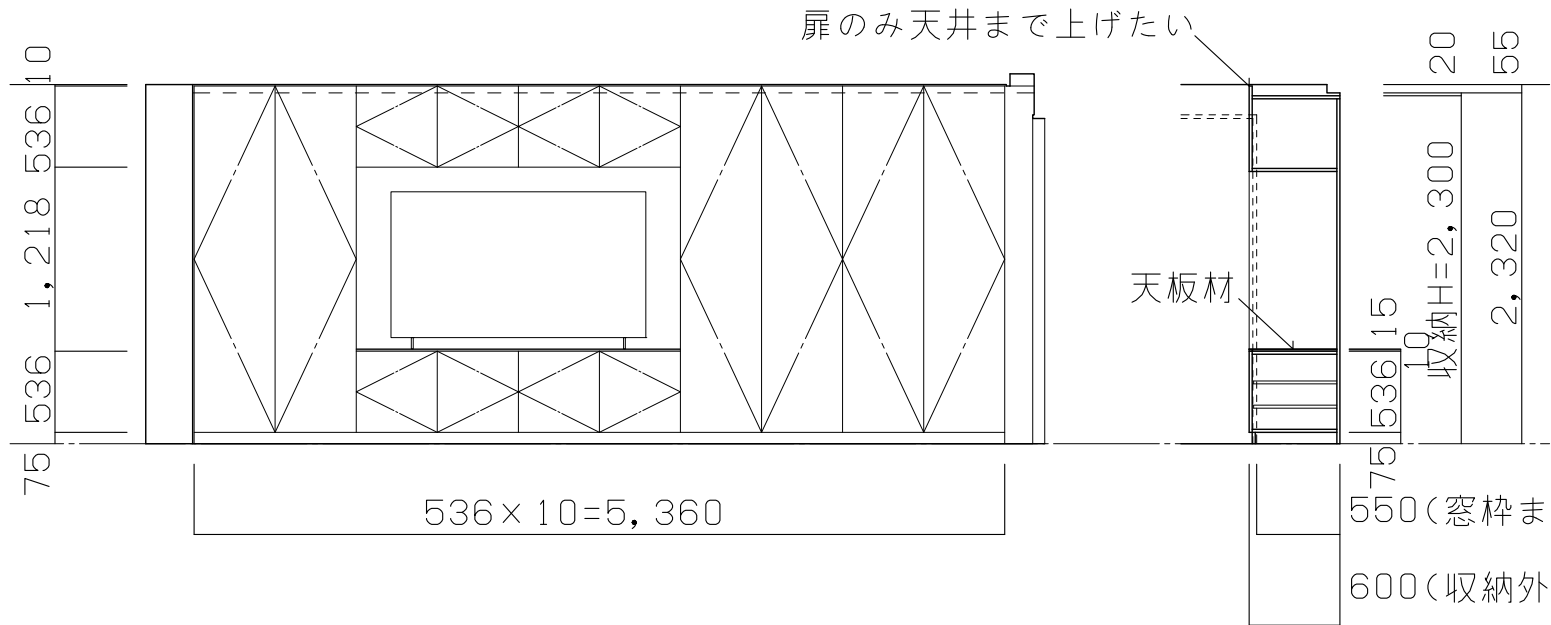

1,330 x 850
720 1610

リビング
44.1m²

壁面収納

600

8,100

バルコニー
14.8m² (150枚)

5,690

300

1,900

1,700

10.950

天板材：SUS曲げ加工バイブレーション仕上
 扉面材：メラミン 黒艶あり

断面図

壁面収納 1/50 ○可動棚

天板材：SUS曲げ加工バイブレーション仕上
 扉面材：メラミン 黒艶あり
 奥行：600（壁まで100のデッドスペース）

カップボード 1/50