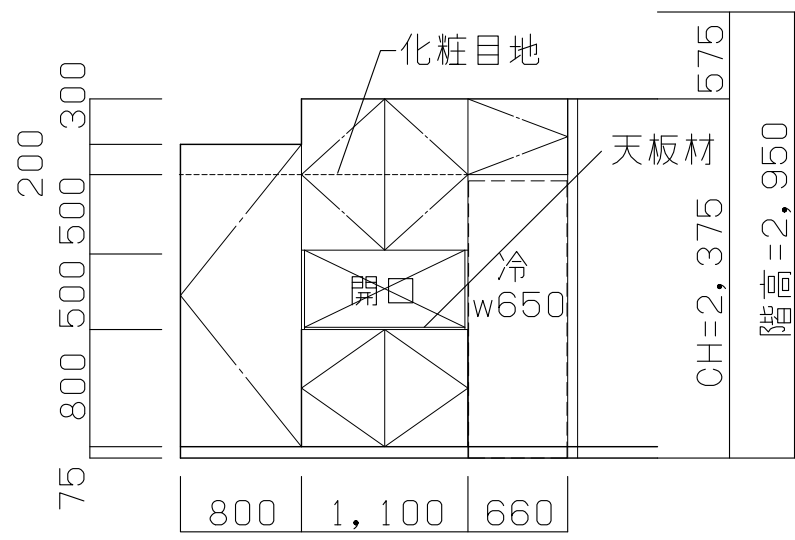

1,900

1,700

10.950

天板材：SUS曲げ加工バイブレーション仕上
 扉面材：メラミン 黒艶あり

断面図

壁面収納 1/50 ○可動棚

天板材：SUS曲げ加工バイブレーション仕上
 扉面材：メラミン 黒艶あり
 奥行：600（壁まで100のデッドスペース）

カップボード 1/50