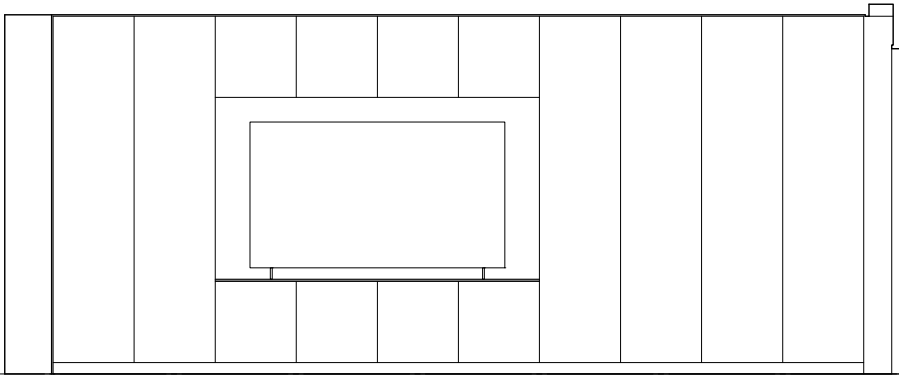

1,330 x 850
720 1610

リビング
44.1m²

壁面収納

600

8,100

バルコニー
14.8m² (150枚)

5,690

300

1,900

1,700

10.950

天板材：SUS曲げ加工バイブレーション仕上
 扉面材：メラミン 黒艶あり

断面図

壁面収納 1/50 ○可動棚

天板材：SUS曲げ加工バイブレーション仕上
 扉面材：メラミン 黒艶あり
 奥行：600（壁まで100のデッドスペース）

カップボード 1/50