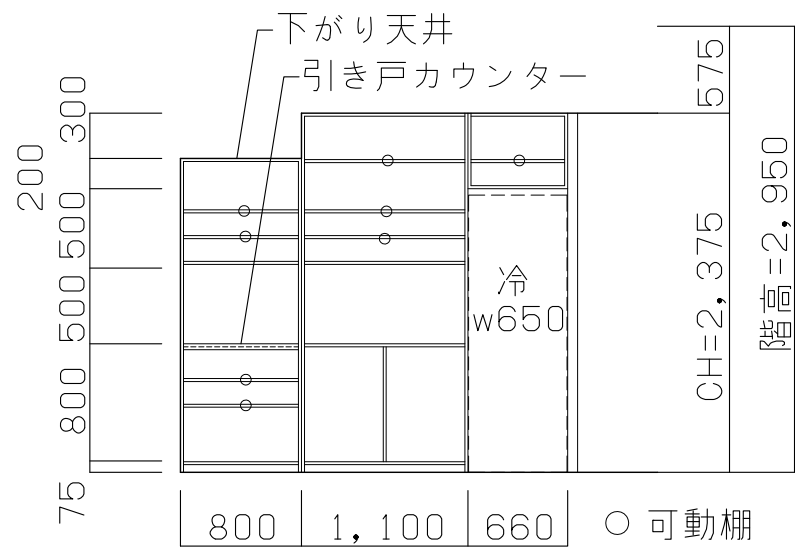

1,900

1,700

10.950

天板材：SUS曲げ加工バイブレーション仕上
 扉面材：メラミン 黒艶あり

断面図

壁面収納 1/50 ○可動棚

天板材：SUS曲げ加工バイブレーション仕上
 扉面材：メラミン 黒艶あり
 奥行：600（壁まで100のデッドスペース）

カップボード 1/50