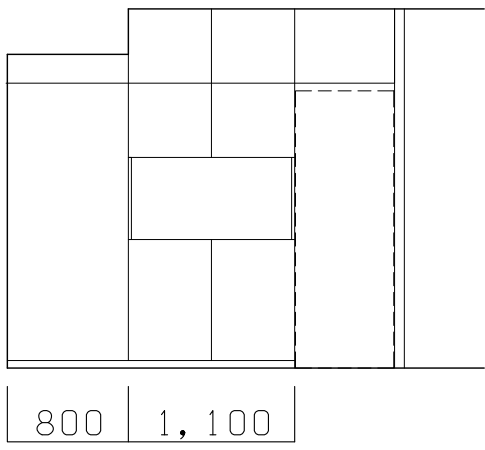

1,330 x 850
720 1610

リビング
44.1m²

壁面収納

600

8,100

バルコニー
14.8m² (150枚)

5,690

300

1,900

1,700

10.950

天板材：SUS曲げ加工バイブレーション仕上
 扉面材：メラミン 黒艶あり

断面図

壁面収納 1/50 ○可動棚

天板材：SUS曲げ加工バイブレーション仕上
 扉面材：メラミン 黒艶あり
 奥行：600（壁まで100のデッドスペース）

カップボード 1/50