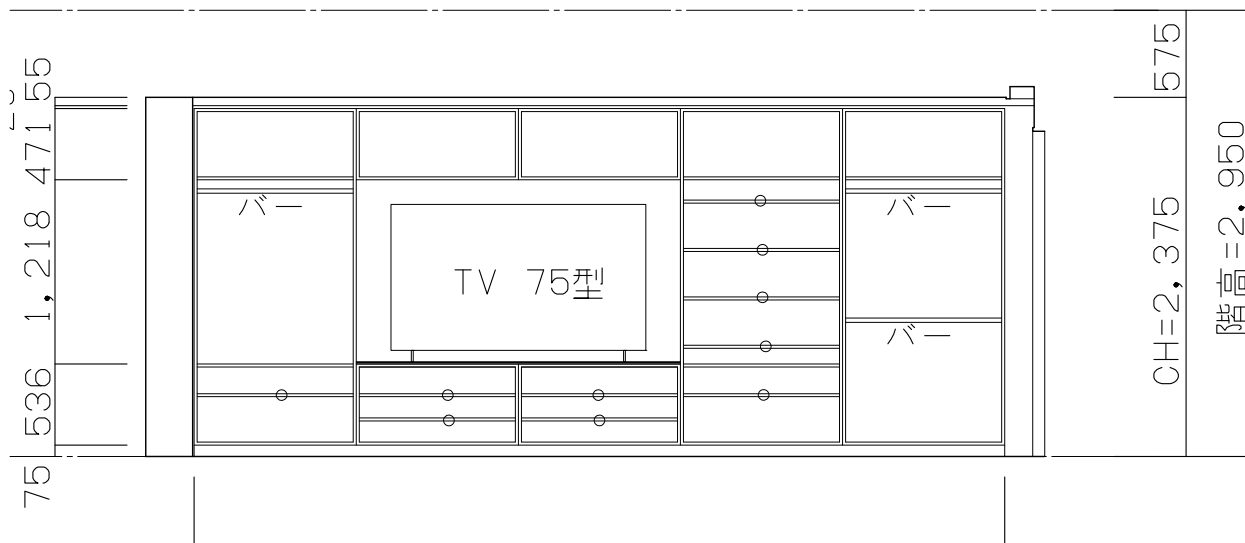

1,330 x 850
720 1610

リビング
44.1m²

壁面収納

600

8,100

バルコニー
14.8m² (150枚)

5,690

300

1,900

1,700

10.950

天板材：SUS曲げ加工バイブレーション仕上
 扉面材：メラミン 黒艶あり

断面図

壁面収納 1/50 ○可動棚

天板材：SUS曲げ加工バイブレーション仕上
 扉面材：メラミン 黒艶あり
 奥行：600（壁まで100のデッドスペース）

カップボード 1/50