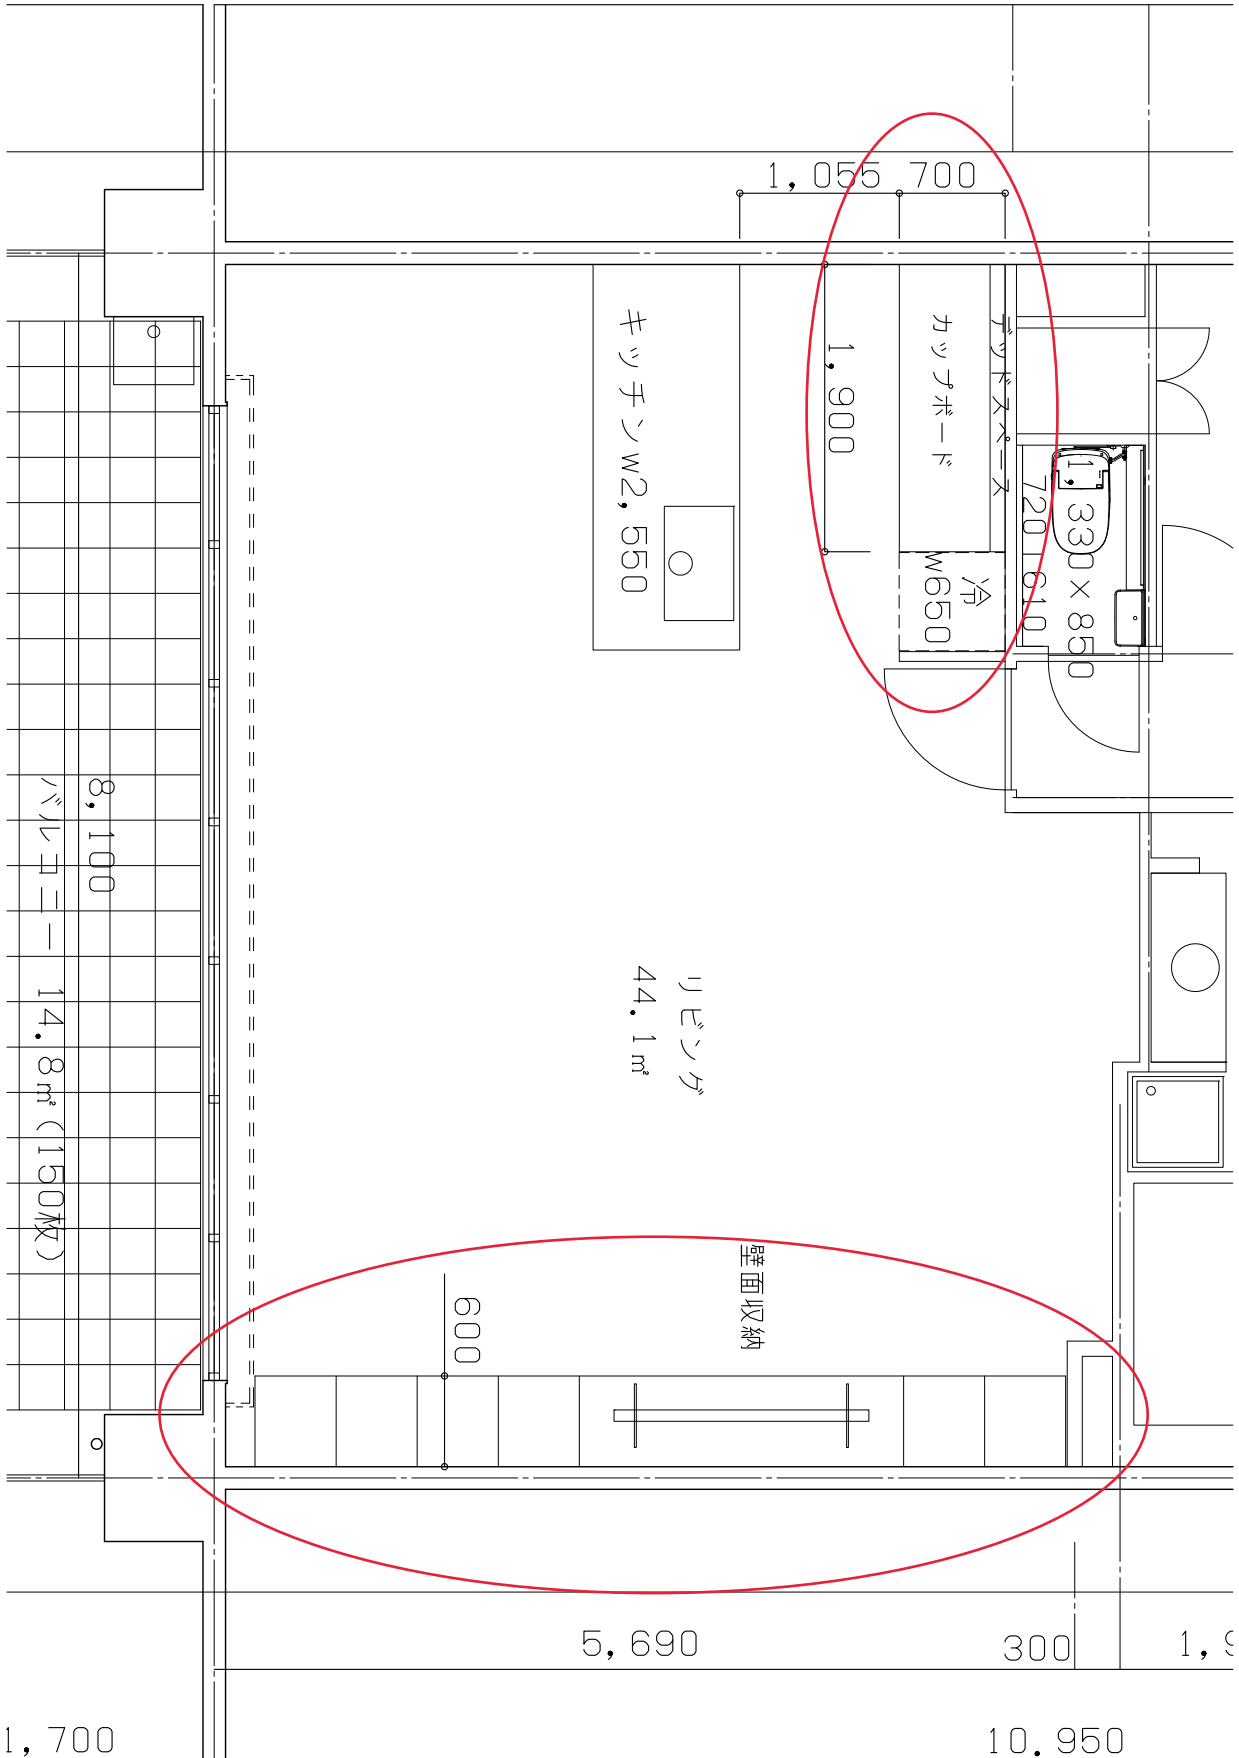

20

5,280

900

1,055 700

1,900

キッチンw2,550

カウンタボード

冷蔵庫w650

1,330 x 850
720 1610

リビング
44.1m²

壁面収納

600

8,100

バルコニー
14.8m² (150枚)

5,690

300

1,900

1,700

10.950

天板材：SUS曲げ加工バイブレーション仕上
 扉面材：メラミン 黒艶あり

断面図

壁面収納 1/50 ○可動棚

天板材：SUS曲げ加工バイブレーション仕上
 扉面材：メラミン 黒艶あり
 奥行：600（壁まで100のデッドスペース）

カップボード 1/50