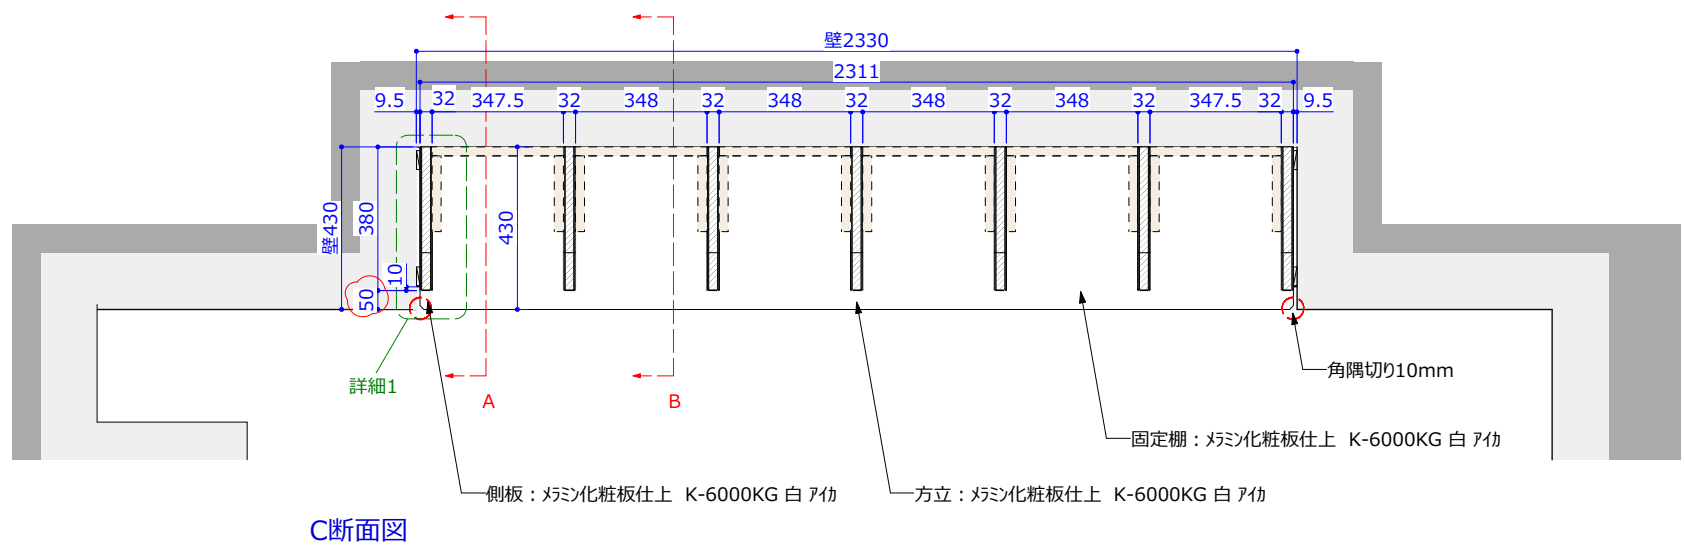

1組

天・底板・側板・方立	カーフィットメタリ K-6000KG 白アサヒ	4*8板仕様
固定棚	カーフィットメタリ K-6000KG 白アサヒ	4*8板仕様
その他	背板無し/巾木・底目地: 珪藻土化粧板 6000KG 白アサヒ	