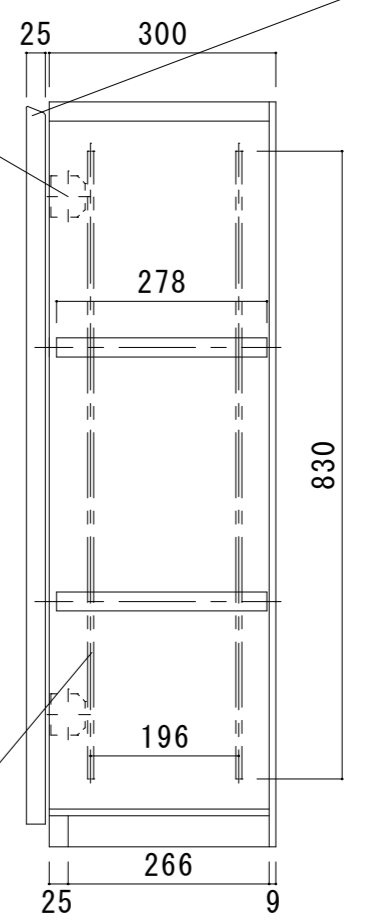

仕上げメラミン (JT-399K)
天端、側面等見える場所はJT-399Kで仕上げ

スライド蝶番 (品番問わず)

内側メラミン (黒)

可動棚 (ロイヤル)

上部に手がかり

特記		トライテックス株式会社	名称	ホテルスイート京都鴨川改修工事	SCALE.	1/10	NO.
			図面名称	ホテルスイート京都鴨川 家具詳細	DATE.	R3.8.16	