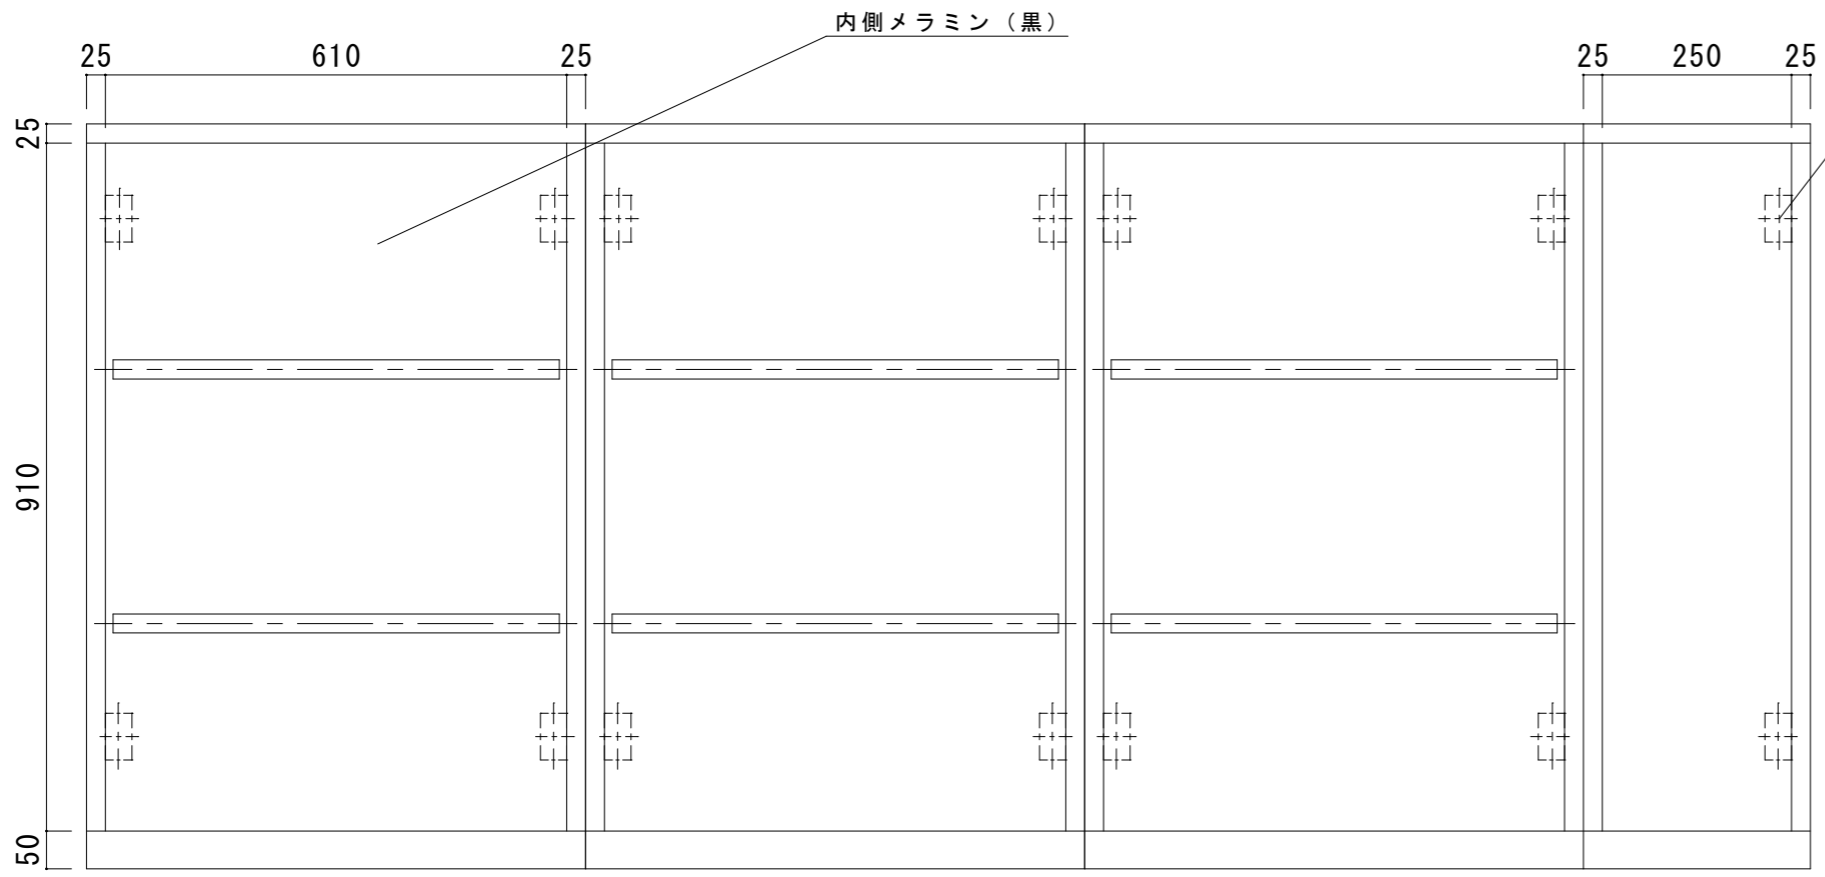

仕上げメラミン (JT-399K)
天端、側面等見える場所はJT-399Kで仕上げ

スライド蝶番 (品番問わず)

内側メラミン (黒)

可動棚 (ロイヤル)

上部に手がかり

特記		トライテックス株式会社	名称	ホテルスイート京都鴨川改修工事	SCALE.	1/10	NO.
			図面名称	ホテルスイート京都鴨川 家具詳細	DATE.	R3.8.16	