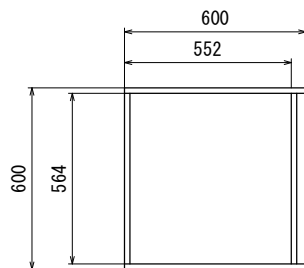

【側面図】

【正面図】

【CD用引出】

※約147枚 (1枚:W125*H145*D10)

【Blue-Ray/DVD用引出】

※約76枚 (1枚:W172*H136*D13)

【底面図】

【レコードディスク①用蓋】

【レコードディスク②用蓋】

※板厚18mmで設計

※スライドレールは12.7mmを想定。図面上は片側15mmで作図

2020/9/22	新規作成	図面名 オーディオラック
2020/9/24	2分割	縮尺 1/25
2020/9/30	引出修正	作成者 松藤 信行