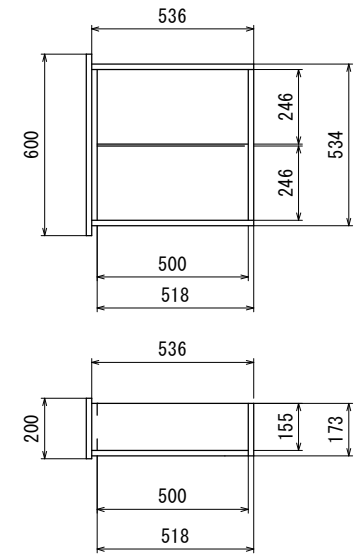

【側面図】

【正面図】

【CD用引出】

※約147枚 (1枚:W125*H145*D10)

【Blue-Ray/DVD用引出】

※約76枚 (1枚:W172*H136*D13)

【底面図】

【レコードディスク①用蓋】

【レコードディスク②用蓋】

※板厚18mmで設計

※スライドレールは12.7mmを想定。図面上は片側15mmで作図

2020/9/22	新規作成	図面名 オーディオラック
2020/9/24	2分割	縮尺 1/25
2020/9/30	引出修正	作成者 松藤 信行