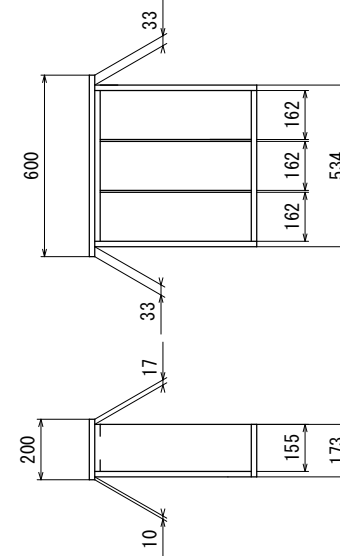

【側面図】

【正面図】

【CD用引出】

※約147枚 (1枚:W125*H145*D10)

【Blue-Ray/DVD用引出】

※約76枚 (1枚:W172*H136*D13)

【底面図】

【レコードディスク①用蓋】

【レコードディスク②用蓋】

※板厚18mmで設計

※スライドレールは12.7mmを想定。図面上は片側15mmで作図

2020/9/22	新規作成	図面名 オーディオラック
2020/9/24	2分割	縮尺 1/25
2020/9/30	引出修正	作成者 松藤 信行