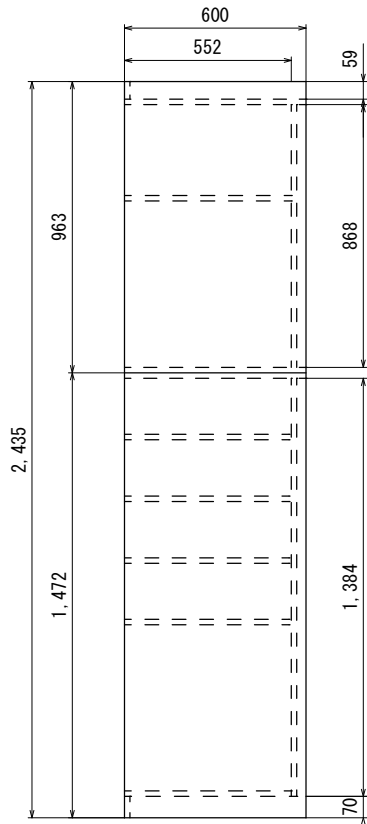

【側面図】

【正面図】

【CD用引出】

※約147枚 (1枚:W125*H145*D10)

【Blue-Ray/DVD用引出】

※約76枚 (1枚:W172*H136*D13)

【底面図】

【レコードディスク①用蓋】

【レコードディスク②用蓋】

※板厚18mmで設計

※スライドレールは12.7mmを想定。図面上は片側15mmで作図

2020/9/22	新規作成	図面名 オーディオラック
2020/9/24	2分割	縮尺 1/25
2020/9/30	引出修正	作成者 松藤 信行