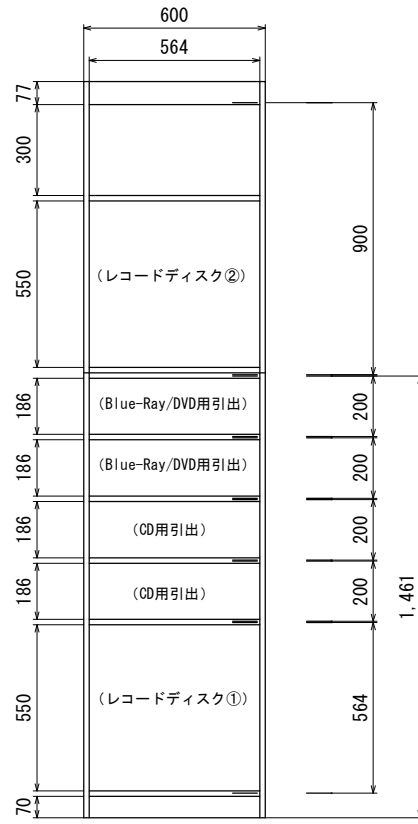

【側面図】

【正面図】

【CD用引出】

※約147枚 (1枚:W125*H145*D10)

【Blue-Ray/DVD用引出】

※約76枚 (1枚:W172*H136*D13)

【底面図】

【レコードディスク①用蓋】

【レコードディスク②用蓋】

※板厚18mmで設計

※スライドレールは12.7mmを想定。図面上は片側15mmで作図

2020/9/22	新規作成	図面名 オーディオラック
2020/9/24	2分割	縮尺 1/25
2020/9/30	引出修正	作成者 松藤 信行